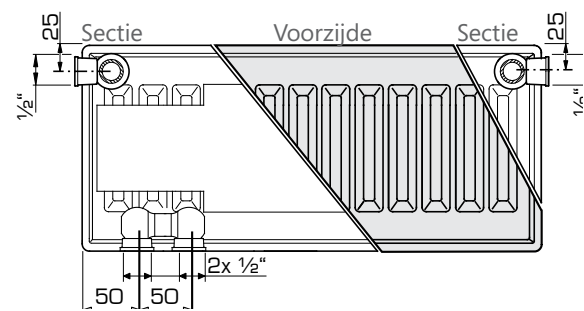

Voorzijde radiator
Rechtse aansluiting

AANSLUITMATEN

Type 21/22/33

Links

Type 21/22/33

Type 11

J-CONSOLES (TYPE MONCLAC VDI 6036)

Type 11

Type 21

Type 22

Type 33

Type 11-33	x	y	Art. Nr. (2 st.)	Art. Nr. (3 st.)	Hoogte
	/	140	R509203	R509303	300
	103	240	R509204	R509304	400
	103	340	R509205	R509305	500
	103	440	R509206	R509306	600
	103	540	R509207	R509307	700
	103	740	R509209	R509309	900