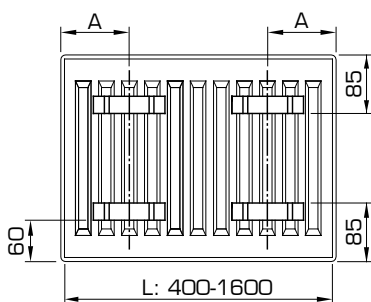

Type 21

Type 22

Type 33

Type 11-33	x	y	Art. Nr. (2 st.)	Art. Nr. (3 st.)	Hoogte
	/	140	R509203	R509303	300
	103	240	R509204	R509304	400
	103	340	R509205	R509305	500
	103	440	R509206	R509306	600
	103	540	R509207	R509307	700
	103	740	R509209	R509309	900

Vanaf lengte 1800 mm: 3 consoles gebruiken.

POSITIES VAN OPHANGSTRIPPEN

Type 21/22/33

L	A
400-1600	133

Type 21/22/33

L	A
1800-3000	133

Type 11

L	A
400	117
500-1600	150