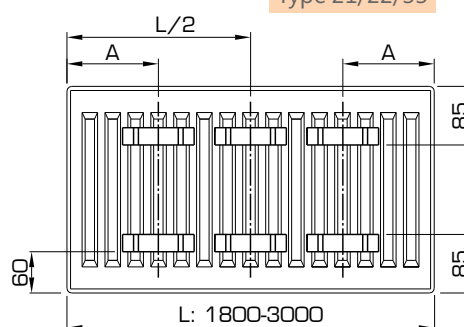

Vanaf lengte 1800 mm: 3 consoles gebruiken.

POSITIES VAN OPHANGSTRIPPEN

Type 21/22/33

L	A
400-1600	133

Type 21/22/33

L	A
1800-3000	133

Type 11

L	A
400	117
500-1600	150