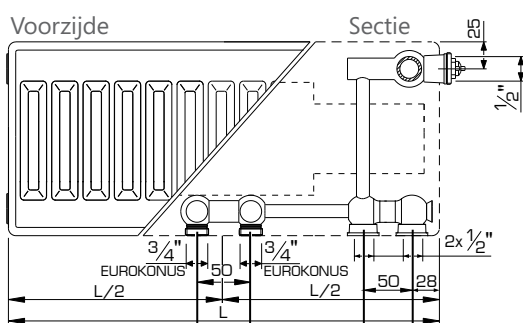

Voorzijde radiator
Rechtse aansluiting

AANSLUITMATEN

Type 21/22/33

Links

Type 21/22/33

Type 11

J-CONSOLES (TYPE MONCLAC VDI 6036)

Type 11

Type 21

Type 22

Type 33

Type 11-33	x	y	Art. Nr. (2 st.)	Art. Nr. (3 st.)	Hoogte
	/	140	R509203	R509303	300
	103	240	R509204	R509304	400
	103	340	R509205	R509305	500
	103	440	R509206	R509306	600
	103	540	R509207	R509307	700
	103	740	R509209	R509309	900