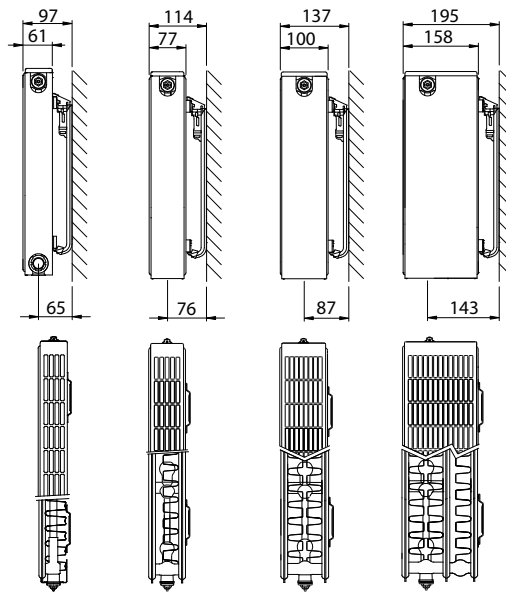

TYPE OVERZICHT

Rekenfactor per
meter radiatorlengte
bij 75/65/20°C
volgens EN442

Karakteristieke
vergelijking:

$$\Phi = K_M \times \Delta T^n$$

Hoogte		T11	T21	T22	T33	Hoogte
300	W	509	744	933	1.347	300
	kg	9,31	14,30	16,50	24,70	
	l	1,89	3,80	3,70	5,20	
	m²	2,09	2,44	3,51	5,26	
	n	1,32	1,28	1,31	1,33	
400	W	676	927	1.173	1.686	400
	kg	12,78	18,83	21,83	32,63	
	l	2,34	4,80	4,77	6,80	
	m²	2,95	3,37	4,92	7,38	
	n	1,31	1,29	1,30	1,33	
500	W	833	1.107	1.401	2.007	500
	kg	16,24	23,37	27,17	40,57	
	l	2,80	5,80	5,83	8,40	
	m²	3,80	4,31	6,33	9,49	
	n	1,30	1,30	1,30	1,33	
600	W	980	1.287	1.617	2.313	600
	kg	19,70	27,90	32,50	48,50	
	l	3,25	6,80	6,90	10,00	
	m²	4,66	5,24	7,74	11,61	
	n	1,29	1,30	1,30	1,33	
700	W	1.117	1.467	1.824	2.607	700
	kg	22,90	32,70	38,07	57,00	
	l	3,77	7,57	7,63	11,25	
	m²	5,51	6,18	9,15	13,72	
	n	1,29	1,31	1,30	1,33	
900	W	1.360	1.836	2.220	3.180	900
	kg	29,30	42,30	49,20	74,00	
	l	4,80	9,10	9,10	13,75	
	m²	7,22	8,05	11,97	17,96	
	n	1,29	1,32	1,30	1,33	

W=afgifte per meter / kg=gewicht per meter / l=waterinhoud per meter / m²=oppervlakte per meter / n=exponent
De producent behoudt het voorrecht productwijzigingen door te voeren zonder voorafgaande kennisgeving.