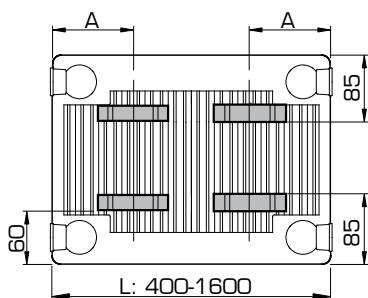

Type 21

Type 22

Type 33

Type 11-33	x	y	Art. Nr. (2 st.)	Art. Nr. (3 st.)	Hoogte
	/	140	R509203	R509303	300
	103	240	R509204	R509304	400
	103	340	R509205	R509305	500
	103	440	R509206	R509306	600
	103	540	R509207	R509307	700
	103	740	R509209	R509309	900

Vanaf lengte 1800 mm: 3 consoles gebruiken.

POSITIES VAN OPHANGSTRIPPEN

Type 21/22/33

L	A
400-1600	133

Type 21/22/33

L	A
1800-3000	133

Type 11

L	A
400	117
500-1600	150